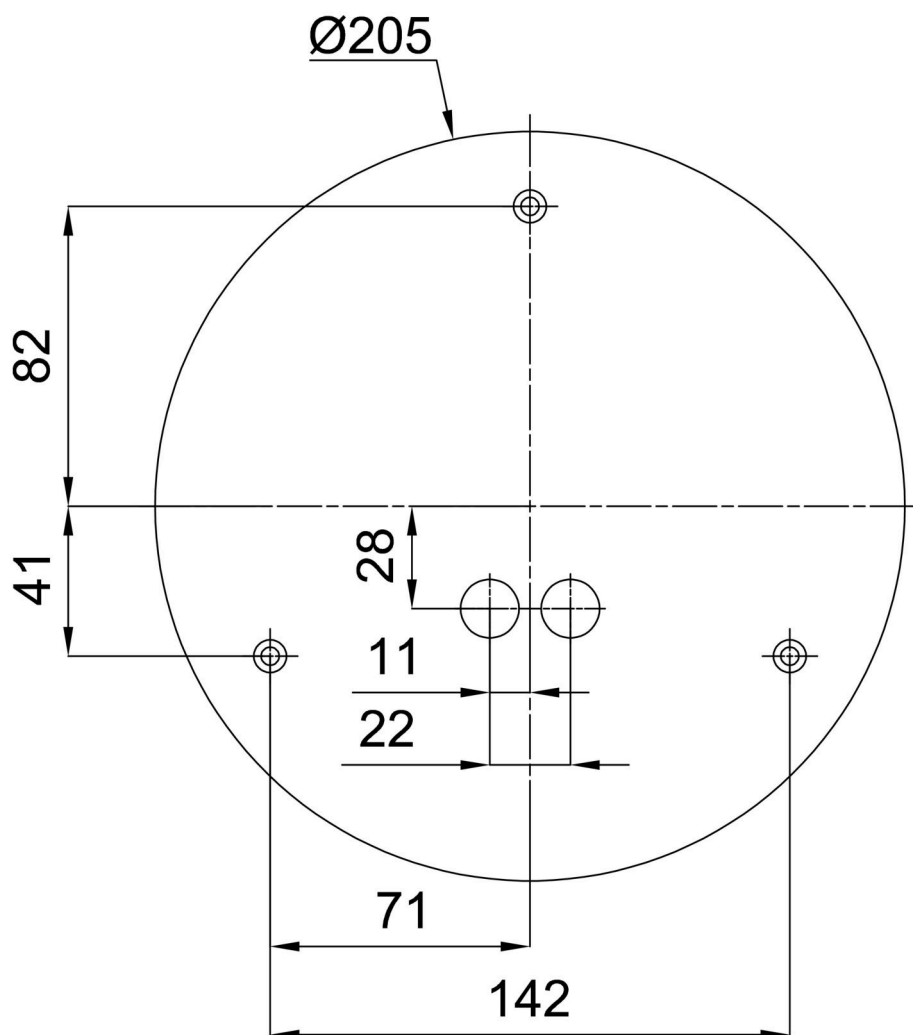

*U akumulátorů je poskytována záruka v délce 12 měsíců od data prodeje.

Montážní rozměry:

Doplňkový sortiment:

Dekoratívni límec

| Kód produktu | Název | Barva | Popis | Obrázek | Rozkres |
|--------------|---------|---------------|---------------|--|---------|
| 30061 | B12/X14 | nerez leštěná | příslušenství |  | |
| 30060 | B12/X4 | bílá Ral9003 | příslušenství |  | |
| 30063 | B12/X13 | šedá | příslušenství |  | |
| 30062 | B12/X12 | mosaz leštěná | příslušenství |  | |