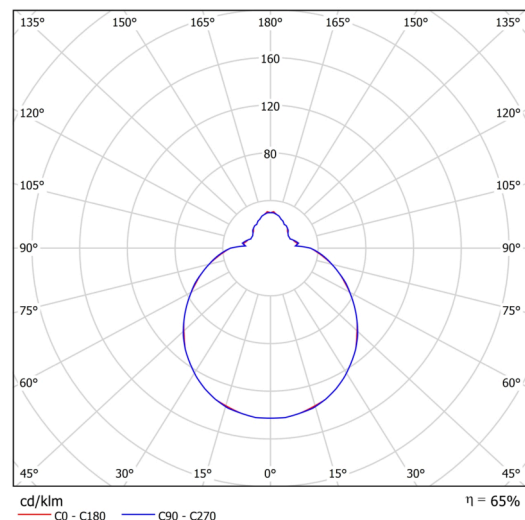

Světelné

Světelný tok svítidla	650 lm
Světelný tok zdroje	1000 lm
Měrný výkon	92 lm/W
Teplota	3000 K
Životnost LED L80/B10	100000 hod
CRI	Ra80
MacAdam	3
Fotobiologická bezpečnost svítidla dle EN 62471 (Blue light hazard)	Risk group 0