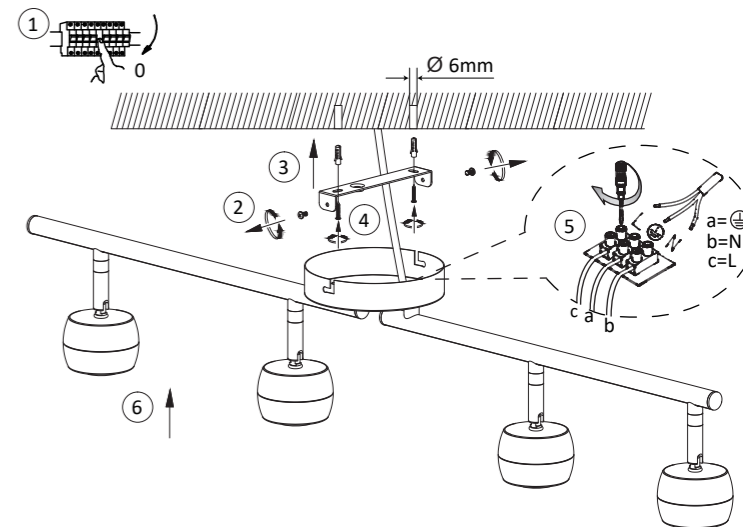

901991 - JARIK

DE

DE Dieses Produkt enthält Lichtquellen der Energieeffizienzklasse <F>.

GB This product contains light sources of energy efficiency class <F>.

FR Ce produit comprend sources lumineuses de classe d'efficacité énergétique <F>

ES Este producto contiene fuentes de luz de la clase de eficiencia energética <F>.

HR Ovak proizvod sadrži izvori svjetlosti energetskeg razreda <F>.

HU Ez a termék <F> energiahatékonysági osztályba tartozó fényforrások tartalmaz.

IT Questo prodotto contiene una sorgente luminosa della classe di efficienza energetica <F>.

NL Dit product bevat lichtbronnen van energie-efficiëntieklasse <F>.

GB

FR

ES

HR

HU

IT

NL

LED 3,2 W / 7,6 W
370 lm / 880 lm

22 W
750 lm

t 25.000 h

T_k 3.000 K

15.000 x

< 0,5 s

901991

230V / 50Hz~

LED

4x LED-Board 54V DC/3,2 W
1x LED-Board 54V DC/7,6 W