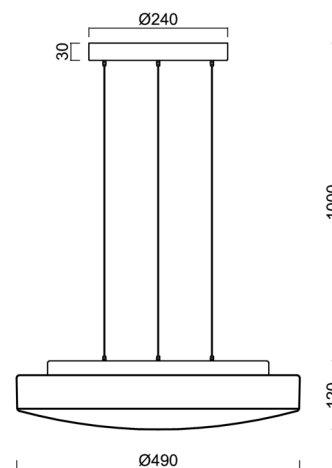

EDNA LE5

LED-1L16E700ZLE88/028/L100 S 3K#

WWW.OSMONT.CZ

EDNA LE5

Kód produktu: EDN67451

Typ: LED-1L16E700ZLE88/028/L100 S 3K#

Krátký popis svítidla: Stříbrné závěsné LED svítidlo ON/OFF a skleněné stínidlo TRIPLEX OPAL. Lankový závěs (SELV, bezkabelový) o délce 100 cm.

Technické

Typy svítidel	Klasické on/off
Typ montáže	závěsné - lanko SELV (bezkabelové)
Materiál základny	ocel
Materiál stínidla	třívrstvé sklo TRIPLEX OPÁL
Barva základny	stříbrná Ral9006
Barva stínidla	bílá
Držení stínidla	sklapovací systém
Umístění montáže	strop
Šířka	490 mm
Délka	490 mm
Výška	115 mm
Průměr	Ø 490 mm
Délka závěsu	1000 mm
Montážní otvor	3xØ5mm
Kabelový vstup	2xØ16mm
Energetická třída	D
Rázová pevnost	IK01
Provozní teplota	od -20°C do +30°C

Elektrické

Příkon	34 W
Stupeň krytí	IP40
Objímka	LED modul
Svorkovnice	zacvakávací
Počet svítidel na jistič B10A	11 ks
Počet svítidel na jistič B16A	17 ks
Počet svítidel na jistič C10A	18 ks
Počet svítidel na jistič C16A	28 ks

*U akumulátorů je poskytována záruka v délce 12 měsíců od data prodeje.

Montážní rozměry:

Doplňkový sortiment:

Stínidlo

Kód produktu	Název	Barva	Obrázek	Rozkres
20070	028	bílá		