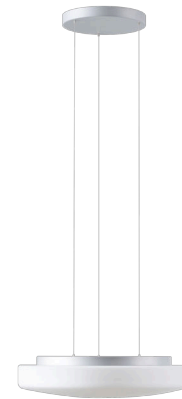

EDNA LE5

LED-1L16E700ZLE88/028/L100 S 3K#

WWW.OSMONT.CZ

EDNA LE5

Kód produktu: EDN67451

Typ: LED-1L16E700ZLE88/028/L100 S 3K#

Krátký popis svítidla: Stříbrné závěsné LED svítidlo ON/OFF a skleněné stínidlo TRIPLEX OPAL. Lankový závěs (SELV, bezkabelový) o délce 100 cm.

Technické

Typy svítidel	Klasické on/off
Typ montáže	závěsné - lanko SELV (bezkabelové)
Materiál základny	ocel
Materiál stínidla	třívrstvé sklo TRIPLEX OPÁL
Barva základny	stříbrná Ral9006
Barva stínidla	bílá
Držení stínidla	sklapovací systém
Umístění montáže	strop
Šířka	490 mm
Délka	490 mm
Výška	115 mm
Průměr	Ø 490 mm
Délka závěsu	1000 mm
Montážní otvor	3xØ5mm
Kabelový vstup	2xØ16mm
Energetická třída	D
Rázová pevnost	IK01
Provozní teplota	od -20°C do +30°C