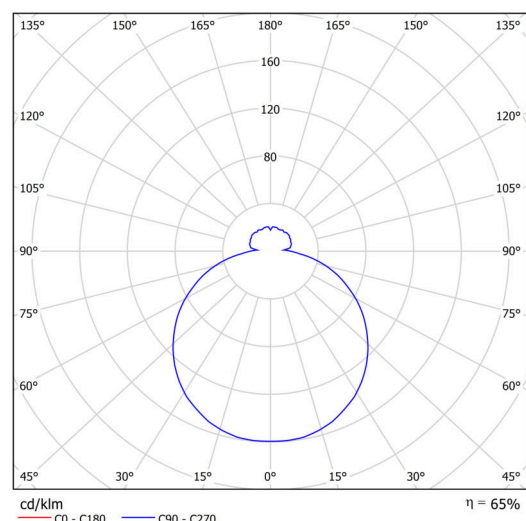

Světelné

Světelný tok svítidla	3330 lm
Světelný tok zdroje	5050 lm
Měrný výkon	97 lm/W
Teplota	3000 K
Životnost LED L80/B10	100000 hod
CRI	Ra80
MacAdam	3
Fotobiologická bezpečnost svítidla dle EN 62471 (Blue light hazard)	Risk group 0