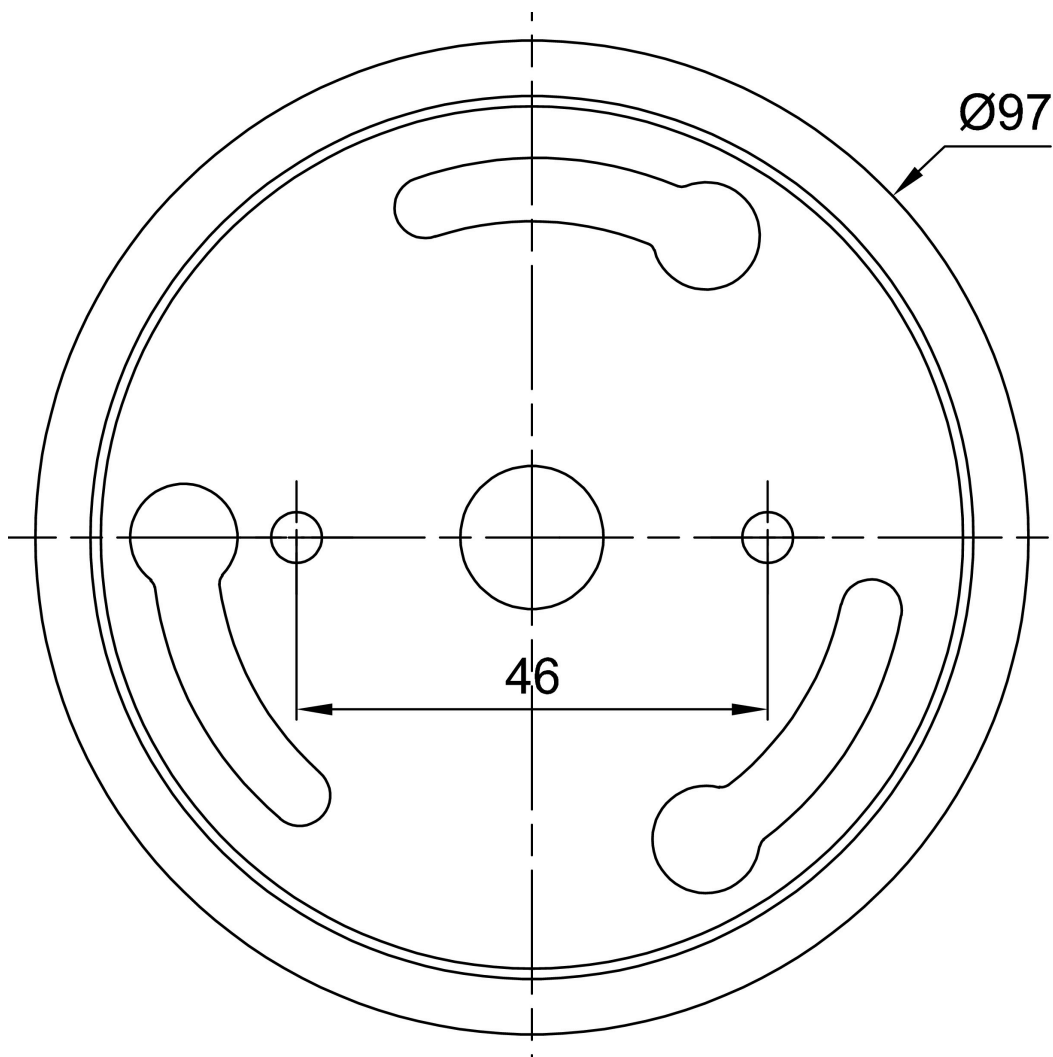

## Technické

Typy svítidel	Klasické on/off
Typ montáže	přisazené
Materiál základny	ocel
Materiál stínidla	třívrstvé sklo TRIPLEX OPÁL
Barva základny	bílá Ral9003
Barva stínidla	bílá
Držení stínidla	sklapovací systém
Umístění montáže	strop/stěna
Šířka	120 mm
Délka	120 mm
Výška	422 mm
Průměr	Ø 120 mm
Montážní otvor	2xØ5mm
Kabelový vstup	1xØ14mm
Energetická třída	D
Rázová pevnost	IK01
Provozní teplota	od -20°C do +30°C

## Elektrické

Příkon	24 W
Stupeň krytí	IP20
Objímka	LED modul
Svorkovnice	šroubovací

## Montážní rozměry: