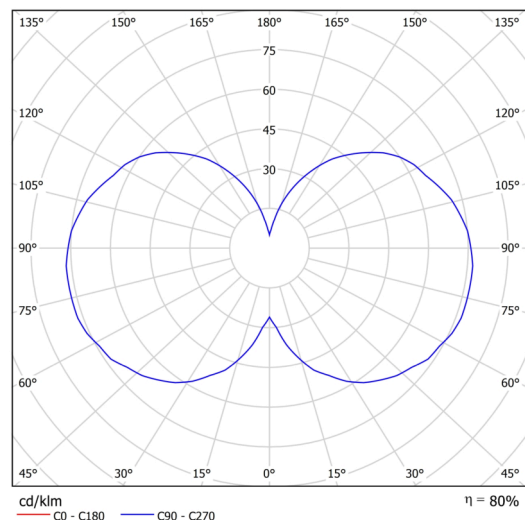

KUMA 2

Kód produktu: KUM68945

Typ: LED-6L72-1L77E550BK1/434 4K#

Krátký popis svítidla: Bílé přisazené LED svítidlo ON/OFF a skleněné stínidlo TRIPLEX OPAL.

Technické

Typy svítidel	Klasické on/off
Typ montáže	přisazené
Materiál základny	ocel
Materiál stínidla	třívrstvé sklo TRIPLEX OPÁL
Barva základny	bílá Ral9003
Barva stínidla	bílá
Držení stínidla	sklapovací systém
Umístění montáže	strop/stěna
Šířka	120 mm
Délka	120 mm
Výška	422 mm
Průměr	Ø 120 mm
Montážní otvor	2xØ5mm
Kabelový vstup	1xØ14mm
Energetická třída	D
Rázová pevnost	IK01
Provozní teplota	od -20°C do +30°C

Elektrické

Příkon	24 W
Stupeň krytí	IP20
Objímka	LED modul
Svorkovnice	šroubovací

Světelné

Světelný tok svítidla	3170 lm
Světelný tok zdroje	3960 lm
Měrný výkon	132 lm/W
Teplota	4000 K
Životnost LED L80/B10	100000 hod
CRI	Ra80
MacAdam	3
Fotobiologická bezpečnost svítidla dle EN 62471 (Blue light hazard)	Risk group 0

Eulum data pro výpočtové programy jsou k dispozici na www.osmont.cz.